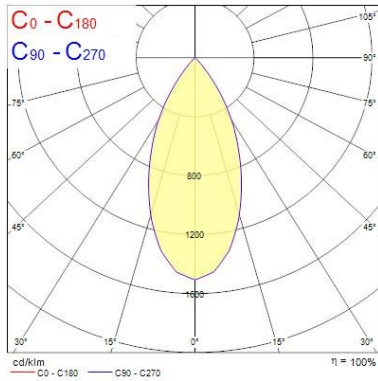

Myriad Square IP65 White Reflector - Chrome Bezel *MYRIAD SQUARE IP65 FLOOD 3K STD WHTREF CBEZT* 2056464

Packaging outer width (cm)	15.0
Packaging outer depth (cm)	17.5

FOTOMETRIA

DISEGNI TECNICI