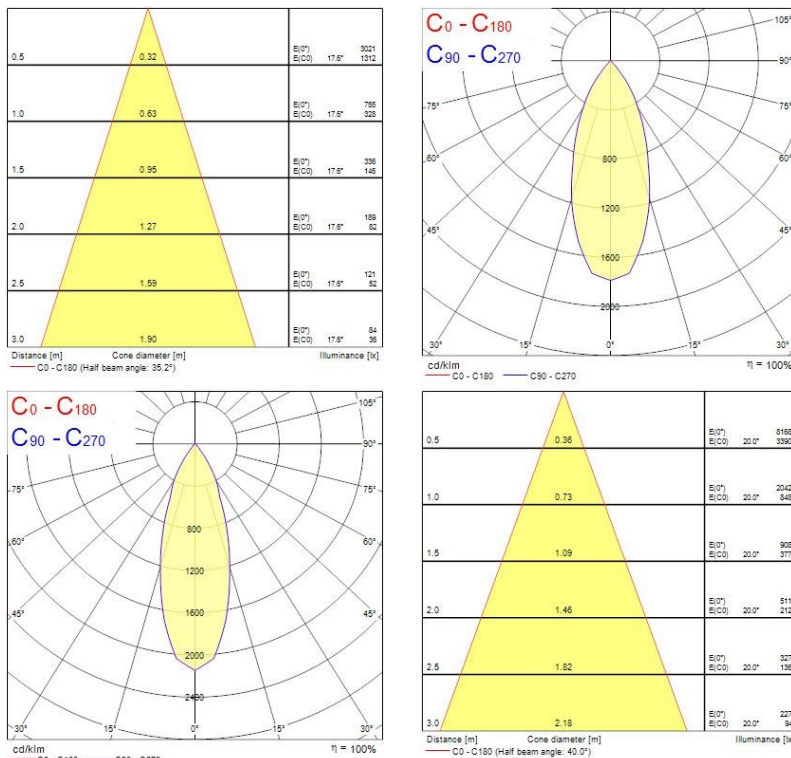

Myriad Square IP65 Silver Reflector - Chrome Bezel MYRIAD SQUARE IP65 FLOOD 4K PHDIM EM SILREF CBEZ 2056461

Product EAN number	5025768564613
Lunghezza imballo singolo (mm)	25.0
Larghezza imballo singolo (cm)	20.0
Packaging single depth (cm)	25.0
DUN14 (outer)	05025768564613
Quantità per imballo esterno	1
Packaging outer length / height (cm)	25.0
Packaging outer width (cm)	20.0
Packaging outer depth (cm)	25.0

FOTOMETRIA