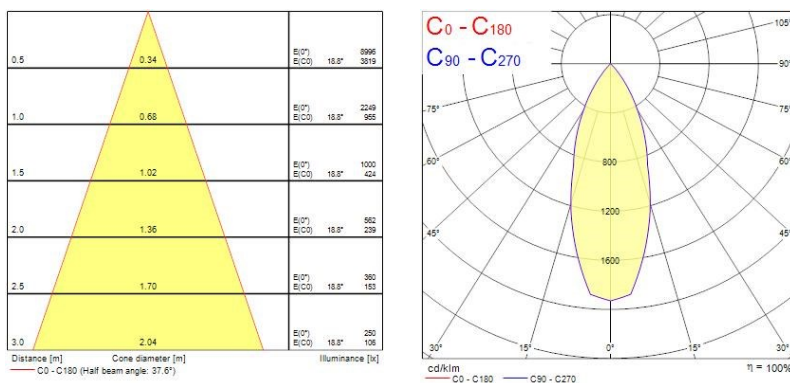

Myriad Square IP65 Silver Reflector - Chrome Bezel

MYRIAD SQUARE IP65 FLOOD 3K DALI SILREF CBEZ
2056456

Packaging single depth (cm)	17.5
DUN14 (outer)	05025768564569
Quantità per imballo esterno	1
Packaging outer length / height (cm)	17.5
Packaging outer width (cm)	15.0
Packaging outer depth (cm)	17.5

FOTOMETRIA