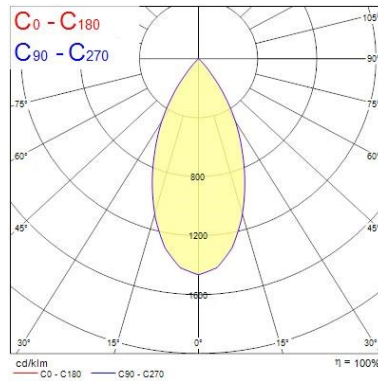

Myriad Square IP65 Silver Reflector - Chrome Bezel

MYRIAD SQUARE IP65 FLOOD 3K STD EM SILREF CBEZ
2056453

DUN14 (outer)	05025768564538
Quantità per imballo esterno	1
Packaging outer length / height (cm)	25.0
Packaging outer width (cm)	20.0
Packaging outer depth (cm)	25.0

FOTOMETRIA

DISEGNI TECNICI