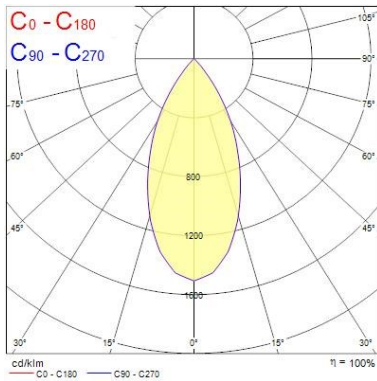

Myriad Square IP65 Silver Reflector - Chrome Bezel

MYRIAD SQUARE IP65 FLOOD 3K STD EM SILREF CBEZ
2056453

DUN14 (outer)	05025768564538
Quantità per imballo esterno	1
Packaging outer length / height (cm)	25.0
Packaging outer width (cm)	20.0
Packaging outer depth (cm)	25.0

FOTOMETRIA

DISEGNI TECNICI