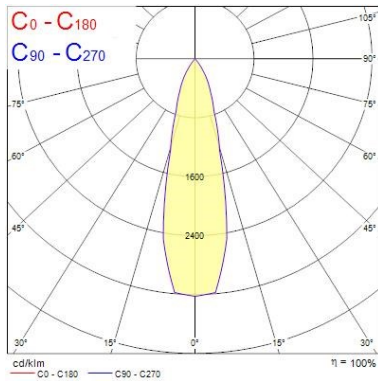

Myriad Square IP65 Black Reflector - Chrome Bezel

MYRIAD SQUARE IP65 SPOT 4K STD BLKREF CBEZ
2056446

Quantità per imballo esterno	1
Packaging outer length / height (cm)	17.5
Packaging outer width (cm)	15.0
Packaging outer depth (cm)	17.5

FOTOMETRIA

DISEGNI TECNICI