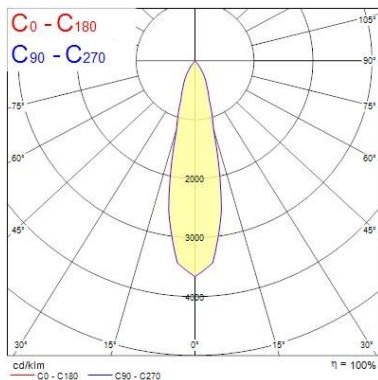

Myriad Square IP65 Black Reflector - Chrome Bezel

MYRIAD SQUARE IP65 SPOT 3K PHDIM BLKREF CBEZ
2056442

Larghezza imballo singolo (cm)	15.0
Packaging single depth (cm)	17.5
DUN14 (outer)	05025768564422
Quantità per imballo esterno	1
Packaging outer length / height (cm)	17.5
Packaging outer width (cm)	15.0
Packaging outer depth (cm)	17.5

FOTOMETRIA

DISEGNI TECNICI