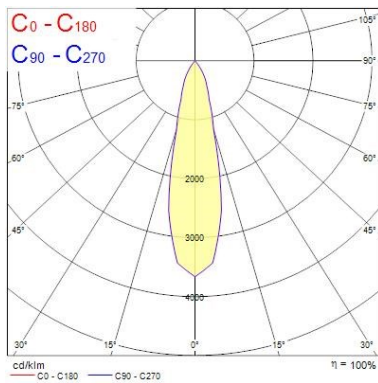

Myriad Square IP65 Black Reflector - Chrome Bezel

MYRIAD SQUARE IP65 SPOT 3K STD BLKREF CBEZ
2056440

Quantità per imballo esterno	1
Packaging outer length / height (cm)	17.5
Packaging outer width (cm)	15.0
Packaging outer depth (cm)	17.5

FOTOMETRIA

DISEGNI TECNICI