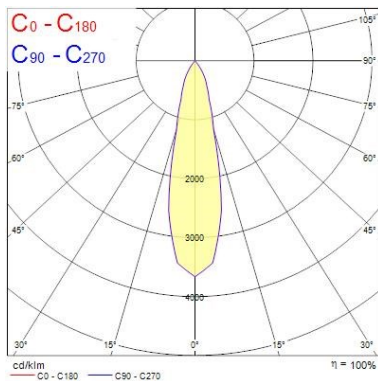

### Dati ottici

<b>Fixture luminous flux (lm)</b>	1092
<b>Luminaire efficacy (lm/W)</b>	109
<b>L.O.R. (%)</b>	100
<b>Temperatura di colore (K)</b>	3000
<b>Colore della luce</b>	Bianco Caldo
<b>CRI (Ra)</b>	90
<b>Cromaticità regolabile</b>	No
<b>Beam Angle (°)</b>	25

### Dati dimensionali

<b>Colore corpo lampada</b>	Alluminio
<b>IP rating</b>	IP65/20
<b>IK rating</b>	IK02
<b>Larghezza nominale prodotto (mm)</b>	72
<b>Nominal Product Height (mm)</b>	64
<b>Cutout Dimensions (W x L in mm or Diameter in mm)</b>	72
<b>Peso (Kg)</b>	0.39
<b>Recessed Depth (mm)</b>	64

### FOTOMETRIA