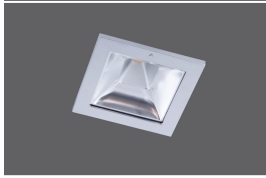

## Myriad Square IP65 Silver Reflector - Chrome Bezel

MYRIAD SQUARE IP65 SPOT 3K STD SILREF CBEZ  
2056416

### Caratteristiche prodotto

- MYRIAD SQUARE IP65 SPOT 3000K STD SILVER REFLECTOR CHROME BEZEL

## PANORAMICA DEL PRODOTTO

Nome prodotto	MYRIAD SQUARE IP65 SPOT 3K STD SILREF CBEZ
Tecnologia	LED
Housing	Alluminio
Montaggio	Ceiling recessed mounting
Environment	Interior
General application	Strutture alberghiere, Uffici, Esercizi commerciali, Residential & Consumer
ETIM Class	EC001744
Garanzia	5 years
Fixture luminous flux (lm)	1092
Luminaire efficacy (lm/W)	109
L.O.R. (%)	100
Temperatura di colore (K)	3000
Colore della luce	Bianco Caldo
CRI (Ra)	90
Beam Angle (°)	25
Potenza totale (W)	10
Electrical protection	Classe II
Dimming method	N/A
Colore corpo lampada	Alluminio
IP rating	IP65/20
IK rating	IK02
Product EAN number	5025768564163

### Dati generali

Nome prodotto	MYRIAD SQUARE IP65 SPOT 3K STD SILREF CBEZ
Tecnologia	LED
Housing	Alluminio
Montaggio	Ceiling recessed mounting
Environment	Interior