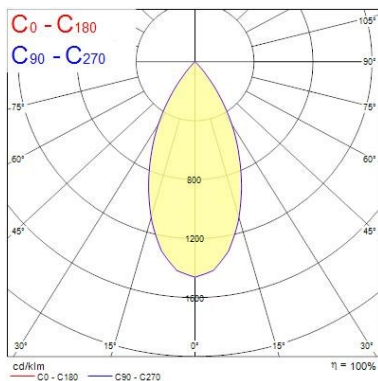

Myriad Square IP65 Black Reflector - White Bezel

MYRIAD SQUARE IP65 FLOOD 4K PHDIM BLKREF WBEZ
2056412

Dati di imballo

Tipologia imballo singolo	Carton
Product EAN number	5025768564125
Lunghezza imballo singolo (mm)	17.5
Larghezza imballo singolo (cm)	15.0
Packaging single depth (cm)	17.5
DUN14 (outer)	05025768564125
Quantità per imballo esterno	1
Packaging outer length / height (cm)	17.5
Packaging outer width (cm)	15.0
Packaging outer depth (cm)	17.5

FOTOMETRIA

DISEGNI TECNICI