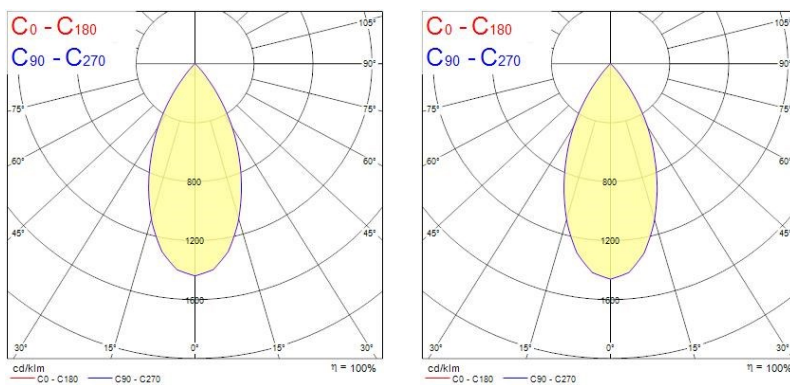

Myriad Square IP65 Black Reflector - White Bezel

MYRIAD SQUARE IP65 FLOOD 4K STD EM BLKREF WBEZ
2056411

Packaging single depth (cm)	25.0
DUN14 (outer)	05025768564118
Quantità per imballo esterno	1
Packaging outer length / height (cm)	25.0
Packaging outer width (cm)	20.0
Packaging outer depth (cm)	25.0

FOTOMETRIA

DISEGNI TECNICI