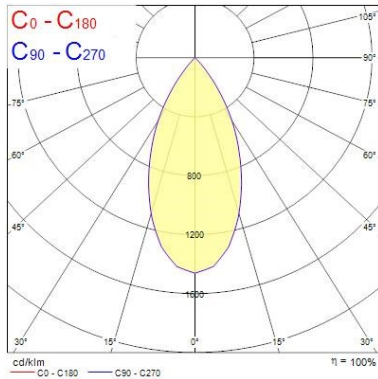

Myriad Square IP65 Black Reflector - White Bezel

MYRIAD SQUARE IP65 FLOOD 4K STD BLKREF WBEZ
2056410

Packaging outer width (cm)	15.0
Packaging outer depth (cm)	17.5

FOTOMETRIA

DISEGNI TECNICI