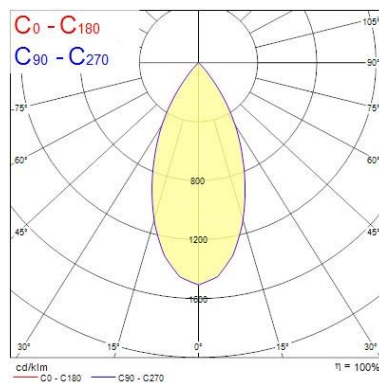

Myriad Square IP65 Black Reflector - White Bezel

MYRIAD SQUARE IP65 FLOOD 3K DALI EM BLKREF WBEZ
2056409

Dati di imballo

Tipologia imballo singolo	Carton
Product EAN number	5025768564095
Lunghezza imballo singolo (mm)	25.0
Larghezza imballo singolo (cm)	20.0
Packaging single depth (cm)	25.0
DUN14 (outer)	05025768564095
Quantità per imballo esterno	1
Packaging outer length / height (cm)	25.0
Packaging outer width (cm)	20.0
Packaging outer depth (cm)	25.0

FOTOMETRIA

DISEGNI TECNICI