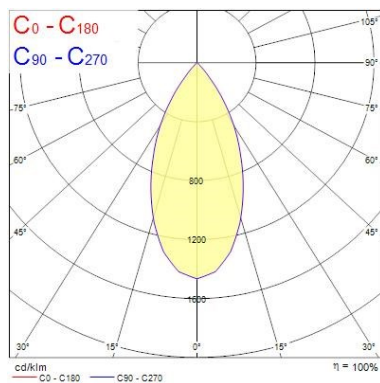

Myriad Square IP65 Black Reflector - White Bezel

MYRIAD SQUARE IP65 FLOOD 3K DALI EM BLKREF WBEZ
2056409

Dati di imballo

Tipologia imballo singolo	Carton
Product EAN number	5025768564095
Lunghezza imballo singolo (mm)	25.0
Larghezza imballo singolo (cm)	20.0
Packaging single depth (cm)	25.0
DUN14 (outer)	05025768564095
Quantità per imballo esterno	1
Packaging outer length / height (cm)	25.0
Packaging outer width (cm)	20.0
Packaging outer depth (cm)	25.0

FOTOMETRIA

DISEGNI TECNICI