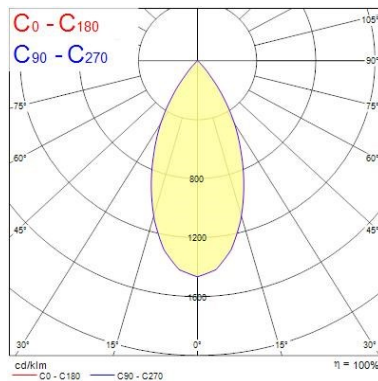

Myriad Square IP65 Black Reflector - White Bezel

MYRIAD SQUARE IP65 FLOOD 3K PHDIM EM BLKREF WBEZ
2056407

Dati di imballo

Tipologia imballo singolo	Carton
Product EAN number	5025768564071
Lunghezza imballo singolo (mm)	25.0
Larghezza imballo singolo (cm)	20.0
Packaging single depth (cm)	25.0
DUN14 (outer)	05025768564071
Quantità per imballo esterno	1
Packaging outer length / height (cm)	25.0
Packaging outer width (cm)	20.0
Packaging outer depth (cm)	25.0

FOTOMETRIA

DISEGNI TECNICI