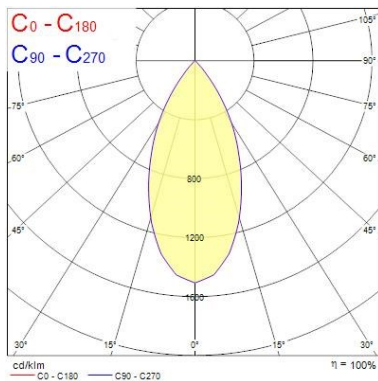

Myriad Square IP65 Black Reflector - White Bezel

MYRIAD SQUARE IP65 FLOOD 3K PHDIM EM BLKREF WBEZ
2056407

Dati di imballo

Tipologia imballo singolo	Carton
Product EAN number	5025768564071
Lunghezza imballo singolo (mm)	25.0
Larghezza imballo singolo (cm)	20.0
Packaging single depth (cm)	25.0
DUN14 (outer)	05025768564071
Quantità per imballo esterno	1
Packaging outer length / height (cm)	25.0
Packaging outer width (cm)	20.0
Packaging outer depth (cm)	25.0

FOTOMETRIA

DISEGNI TECNICI