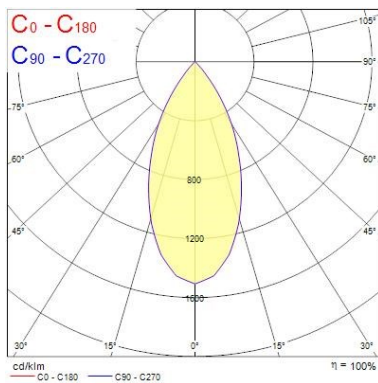

Myriad Square IP65 Black Reflector - White Bezel

MYRIAD SQUARE IP65 FLOOD 3K PHDIM BLKREF WBEZ
2056406

Dati di imballo

Tipologia imballo singolo	Carton
Product EAN number	5025768564064
Lunghezza imballo singolo (mm)	17.5
Larghezza imballo singolo (cm)	15.0
Packaging single depth (cm)	17.5
DUN14 (outer)	05025768564064
Quantità per imballo esterno	1
Packaging outer length / height (cm)	17.5
Packaging outer width (cm)	15.0
Packaging outer depth (cm)	17.5

FOTOMETRIA

DISEGNI TECNICI