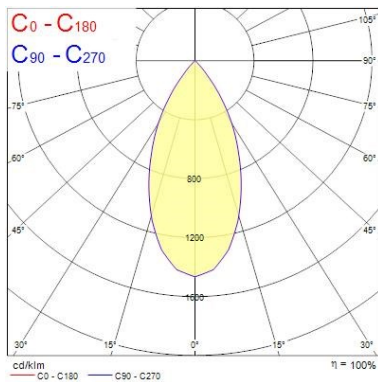

### Dati ottici

<b>Fixture luminous flux (lm)</b>	1165
<b>Luminaire efficacy (lm/W)</b>	117
<b>L.O.R. (%)</b>	100
<b>Temperatura di colore (K)</b>	3000
<b>Colore della luce</b>	Bianco Caldo
<b>CRI (Ra)</b>	85
<b>Cromaticità regolabile</b>	No
<b>Beam Angle (°)</b>	48
<b>Luminous flux (emergency) (lm)</b>	359
<b>Emergency duration (h)</b>	3

### Dati dimensionali

<b>Colore corpo lampada</b>	Alluminio
<b>IP rating</b>	IP65/20
<b>IK rating</b>	IK02
<b>Finitura del riflettore</b>	Nero
<b>Larghezza nominale prodotto (mm)</b>	72
<b>Nominal Product Height (mm)</b>	64
<b>Cutout Dimensions (W x L in mm or Diameter in mm)</b>	72
<b>Peso (Kg)</b>	1.39
<b>Recessed Depth (mm)</b>	64

### Dati di imballo

<b>Tipologia imballo singolo</b>	Carton
<b>Product EAN number</b>	5025768564057
<b>Lunghezza imballo singolo (mm)</b>	25.0
<b>Larghezza imballo singolo (cm)</b>	20.0

### FOTOMETRIA