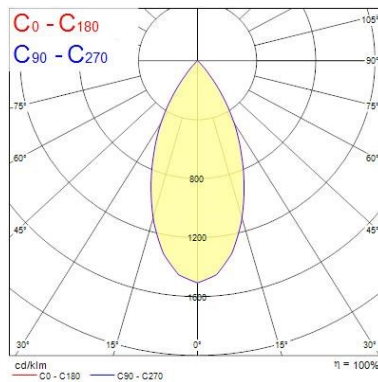

### Dati ottici

<b>Fixture luminous flux (lm)</b>	1165
<b>Luminaire efficacy (lm/W)</b>	117
<b>L.O.R. (%)</b>	100
<b>Temperatura di colore (K)</b>	3000
<b>Colore della luce</b>	Bianco Caldo
<b>CRI (Ra)</b>	85
<b>Cromaticità regolabile</b>	No
<b>Beam Angle (°)</b>	48
<b>Luminous flux (emergency) (lm)</b>	359
<b>Emergency duration (h)</b>	3

### Dati dimensionali

<b>Colore corpo lampada</b>	Alluminio
<b>IP rating</b>	IP65/20
<b>IK rating</b>	IK02
<b>Finitura del riflettore</b>	Nero
<b>Larghezza nominale prodotto (mm)</b>	72
<b>Nominal Product Height (mm)</b>	64
<b>Cutout Dimensions (W x L in mm or Diameter in mm)</b>	72
<b>Peso (Kg)</b>	1.39
<b>Recessed Depth (mm)</b>	64

### Dati di imballo

<b>Tipologia imballo singolo</b>	Carton
<b>Product EAN number</b>	5025768564057
<b>Lunghezza imballo singolo (mm)</b>	25.0
<b>Larghezza imballo singolo (cm)</b>	20.0

### FOTOMETRIA