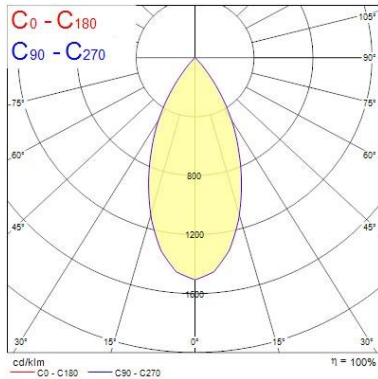

Myriad Square IP65 Black Reflector - White Bezel MYRIAD SQUARE IP65 FLOOD 3K STD BLKREF WBEZ 2056404

Packaging outer width (cm)	15.0
Packaging outer depth (cm)	17.5

FOTOMETRIA

DISEGNI TECNICI