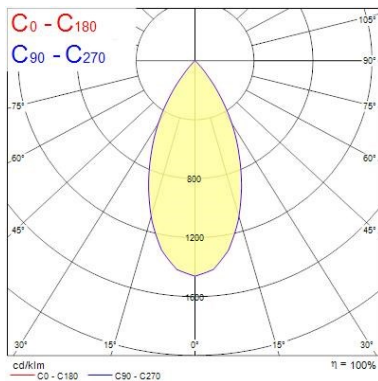

Myriad Square IP65 White Reflector - White Bezel

MYRIAD SQUARE IP65 FLOOD 4K DALI EM WHTREF WBEZ
2056403

Dati di imballo

Tipologia imballo singolo	Carton
Product EAN number	5025768564033
Lunghezza imballo singolo (mm)	25.0
Larghezza imballo singolo (cm)	20.0
Packaging single depth (cm)	25.0
DUN14 (outer)	05025768564033
Quantità per imballo esterno	1
Packaging outer length / height (cm)	25.0
Packaging outer width (cm)	20.0
Packaging outer depth (cm)	25.0

FOTOMETRIA

DISEGNI TECNICI