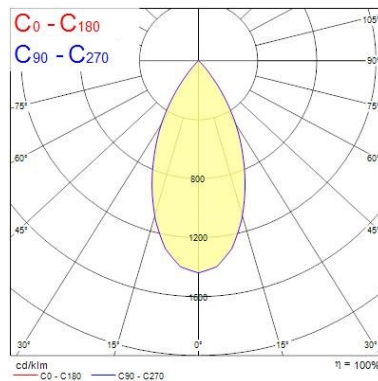

Myriad Square IP65 White Reflector - White Bezel

MYRIAD SQUARE IP65 FLOOD 4K DALI EM WHTREF WBEZ
2056403

Dati di imballo

Tipologia imballo singolo	Carton
Product EAN number	5025768564033
Lunghezza imballo singolo (mm)	25.0
Larghezza imballo singolo (cm)	20.0
Packaging single depth (cm)	25.0
DUN14 (outer)	05025768564033
Quantità per imballo esterno	1
Packaging outer length / height (cm)	25.0
Packaging outer width (cm)	20.0
Packaging outer depth (cm)	25.0

FOTOMETRIA

DISEGNI TECNICI