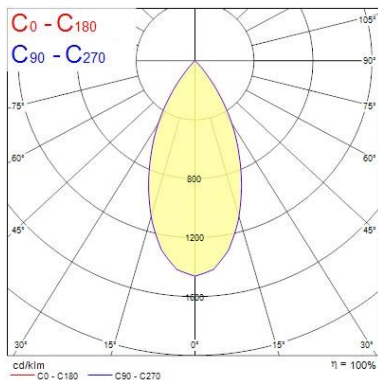

Myriad Square IP65 White Reflector - White Bezel

MYRIAD SQUARE IP65 FLOOD 4K DALI WHTREF WBEZ
2056402

Product EAN number	5025768564026
Lunghezza imballo singolo (mm)	17.5
Larghezza imballo singolo (cm)	15.0
Packaging single depth (cm)	17.5
DUN14 (outer)	05025768564026
Quantità per imballo esterno	1
Packaging outer length / height (cm)	17.5
Packaging outer width (cm)	15.0
Packaging outer depth (cm)	17.5

FOTOMETRIA

DISEGNI TECNICI