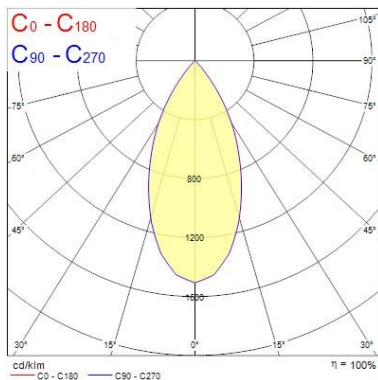

Myriad Square IP65 White Reflector - White Bezel

MYRIAD SQUARE IP65 FLOOD 3K DALI WHTREF WBEZ
2056396

Larghezza imballo singolo (cm)	15.0
Packaging single depth (cm)	17.5
DUN14 (outer)	05025768563968
Quantità per imballo esterno	1
Packaging outer length / height (cm)	17.5
Packaging outer width (cm)	15.0
Packaging outer depth (cm)	17.5

FOTOMETRIA

DISEGNI TECNICI