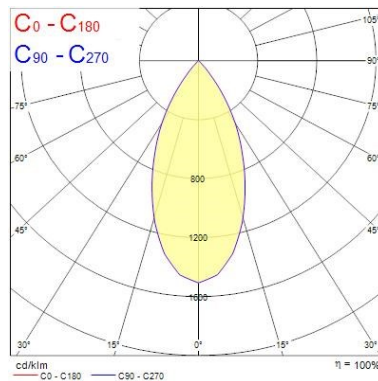

Myriad Square IP65 White Reflector - White Bezel MYRIAD SQUARE IP65 FLOOD 3K PHDIM EM WHTREF WBEZ 2056395

Dati di imballo

Tipologia imballo singolo	Carton
Product EAN number	5025768563951
Lunghezza imballo singolo (mm)	25.0
Larghezza imballo singolo (cm)	20.0
Packaging single depth (cm)	25.0
DUN14 (outer)	05025768563951
Quantità per imballo esterno	1
Packaging outer length / height (cm)	25.0
Packaging outer width (cm)	20.0
Packaging outer depth (cm)	25.0

FOTOMETRIA

DISEGNI TECNICI