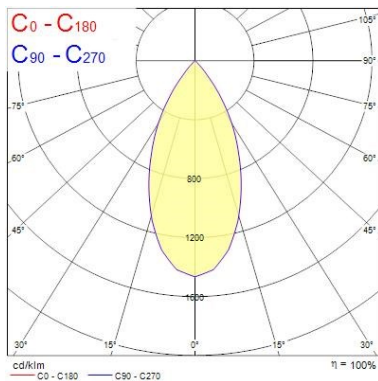

Myriad Square IP65 White Reflector - White Bezel MYRIAD SQUARE IP65 FLOOD 3K PHDIM EM WHTREF WBEZ 2056395

Dati di imballo

Tipologia imballo singolo	Carton
Product EAN number	5025768563951
Lunghezza imballo singolo (mm)	25.0
Larghezza imballo singolo (cm)	20.0
Packaging single depth (cm)	25.0
DUN14 (outer)	05025768563951
Quantità per imballo esterno	1
Packaging outer length / height (cm)	25.0
Packaging outer width (cm)	20.0
Packaging outer depth (cm)	25.0

FOTOMETRIA

DISEGNI TECNICI