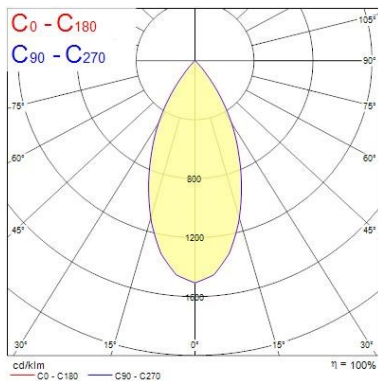

Myriad Square IP65 White Reflector - White Bezel

MYRIAD SQUARE IP65 FLOOD 3K PHDIM WHTREF WBEZ
2056394

Lunghezza imballo singolo (mm)	17.5
Larghezza imballo singolo (cm)	15.0
Packaging single depth (cm)	17.5
DUN14 (outer)	05025768563944
Quantità per imballo esterno	1
Packaging outer length / height (cm)	17.5
Packaging outer width (cm)	15.0
Packaging outer depth (cm)	17.5

FOTOMETRIA

DISEGNI TECNICI