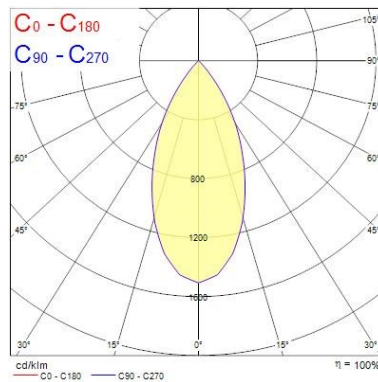

Myriad Square IP65 White Reflector - White Bezel

MYRIAD SQUARE IP65 FLOOD 3K STD EM WHTREF WBEZ
2056393

Packaging single depth (cm)	25.0
DUN14 (outer)	05025768563937
Quantità per imballo esterno	1
Packaging outer length / height (cm)	25.0
Packaging outer width (cm)	20.0
Packaging outer depth (cm)	25.0

FOTOMETRIA

DISEGNI TECNICI