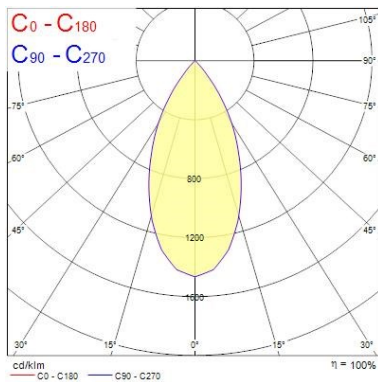

Myriad Square IP65 White Reflector - White Bezel

MYRIAD SQUARE IP65 FLOOD 3K STD EM WHTREF WBEZ
2056393

Packaging single depth (cm)	25.0
DUN14 (outer)	05025768563937
Quantità per imballo esterno	1
Packaging outer length / height (cm)	25.0
Packaging outer width (cm)	20.0
Packaging outer depth (cm)	25.0

FOTOMETRIA

DISEGNI TECNICI