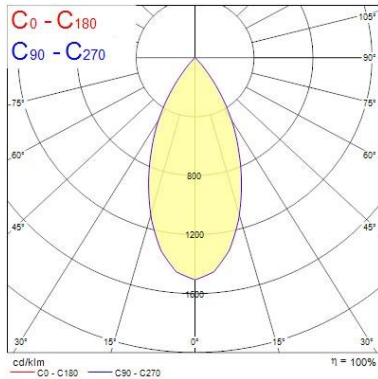

### Dati ottici

Fixture luminous flux (lm)	1165
Luminaire efficacy (lm/W)	117
L.O.R. (%)	100
Temperatura di colore (K)	3000
Colore della luce	Bianco Caldo
CRI (Ra)	90
Cromaticità regolabile	No
Beam Angle (°)	48

### Dati dimensionali

Colore corpo lampada	Alluminio
IP rating	IP65/20
IK rating	IK02
Finitura del riflettore	Bianco
Larghezza nominale prodotto (mm)	72
Nominal Product Height (mm)	64
Cutout Dimensions (W x L in mm or Diameter in mm)	72
Peso (Kg)	0.39
Recessed Depth (mm)	64

### Dati di imballo

Tipologia imballo singolo	Carton
Product EAN number	5025768563920
Lunghezza imballo singolo (mm)	17.5
Larghezza imballo singolo (cm)	15.0
Packaging single depth (cm)	17.5
DUN14 (outer)	05025768563920
Quantità per imballo esterno	1
Packaging outer length / height (cm)	17.5

### FOTOMETRIA