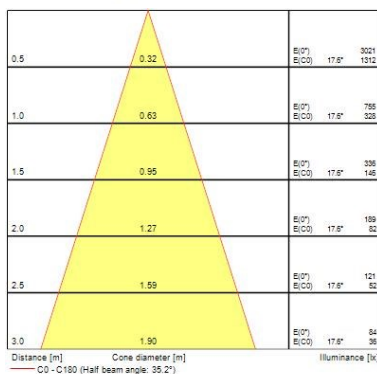

Myriad Square IP65 Silver Reflector - White Bezel MYRIAD SQUARE IP65 FLOOD 4K DALI EM SILREF WBEZ 2056391

Dati di imballo

Tipologia imballo singolo	Carton
Product EAN number	5025768563913
Lunghezza imballo singolo (mm)	25.0
Larghezza imballo singolo (cm)	20.0
Packaging single depth (cm)	25.0
DUN14 (outer)	05025768563913
Quantità per imballo esterno	1
Packaging outer length / height (cm)	25.0
Packaging outer width (cm)	20.0
Packaging outer depth (cm)	25.0

FOTOMETRIA