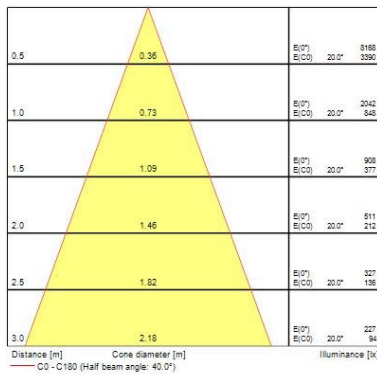

Myriad Square IP65 Silver Reflector - White Bezel MYRIAD SQUARE IP65 FLOOD 4K DALI EM SILREF WBEZ 2056391

Dati di imballo

Tipologia imballo singolo	Carton
Product EAN number	5025768563913
Lunghezza imballo singolo (mm)	25.0
Larghezza imballo singolo (cm)	20.0
Packaging single depth (cm)	25.0
DUN14 (outer)	05025768563913
Quantità per imballo esterno	1
Packaging outer length / height (cm)	25.0
Packaging outer width (cm)	20.0
Packaging outer depth (cm)	25.0

FOTOMETRIA