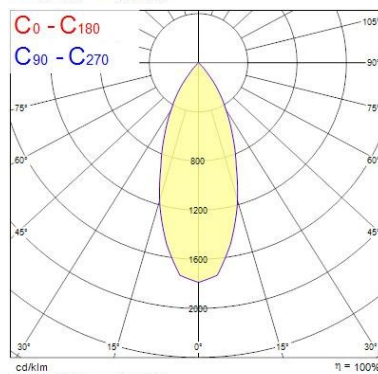

Myriad Square IP65 Silver Reflector - White Bezel MYRIAD SQUARE IP65 FLOOD 4K DALI EM SILREF WBEZ 2056391

Dati di imballo

Tipologia imballo singolo	Carton
Product EAN number	5025768563913
Lunghezza imballo singolo (mm)	25.0
Larghezza imballo singolo (cm)	20.0
Packaging single depth (cm)	25.0
DUN14 (outer)	05025768563913
Quantità per imballo esterno	1
Packaging outer length / height (cm)	25.0
Packaging outer width (cm)	20.0
Packaging outer depth (cm)	25.0

FOTOMETRIA