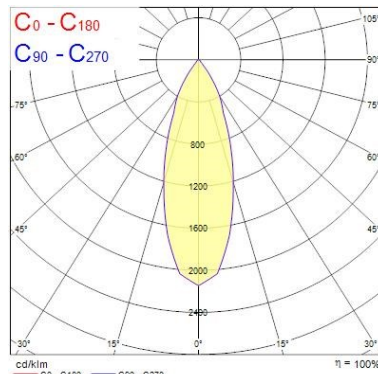

Myriad Square IP65 Silver Reflector - White Bezel MYRIAD SQUARE IP65 FLOOD 4K DALI EM SILREF WBEZ 2056391

Dati di imballo

Tipologia imballo singolo	Carton
Product EAN number	5025768563913
Lunghezza imballo singolo (mm)	25.0
Larghezza imballo singolo (cm)	20.0
Packaging single depth (cm)	25.0
DUN14 (outer)	05025768563913
Quantità per imballo esterno	1
Packaging outer length / height (cm)	25.0
Packaging outer width (cm)	20.0
Packaging outer depth (cm)	25.0

FOTOMETRIA