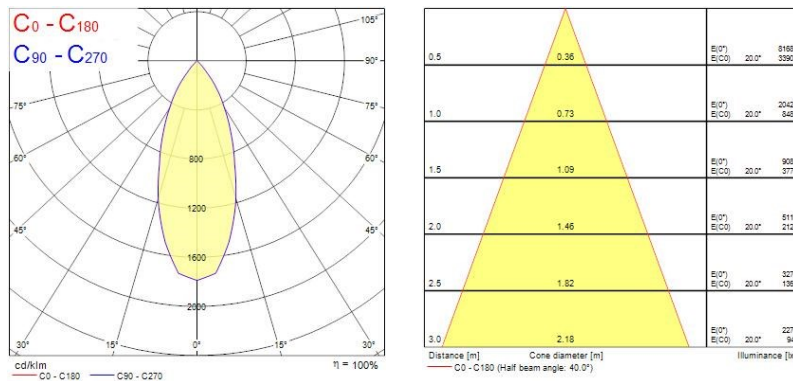

Myriad Square IP65 Silver Reflector - White Bezel

MYRIAD SQUARE IP65 FLOOD 4K DALI SILREF WBEZ
2056390

Lunghezza imballo singolo (mm)	17.5
Larghezza imballo singolo (cm)	15.0
Packaging single depth (cm)	17.5
DUN14 (outer)	05025768563906
Quantità per imballo esterno	1
Packaging outer length / height (cm)	17.5
Packaging outer width (cm)	15.0
Packaging outer depth (cm)	17.5

FOTOMETRIA