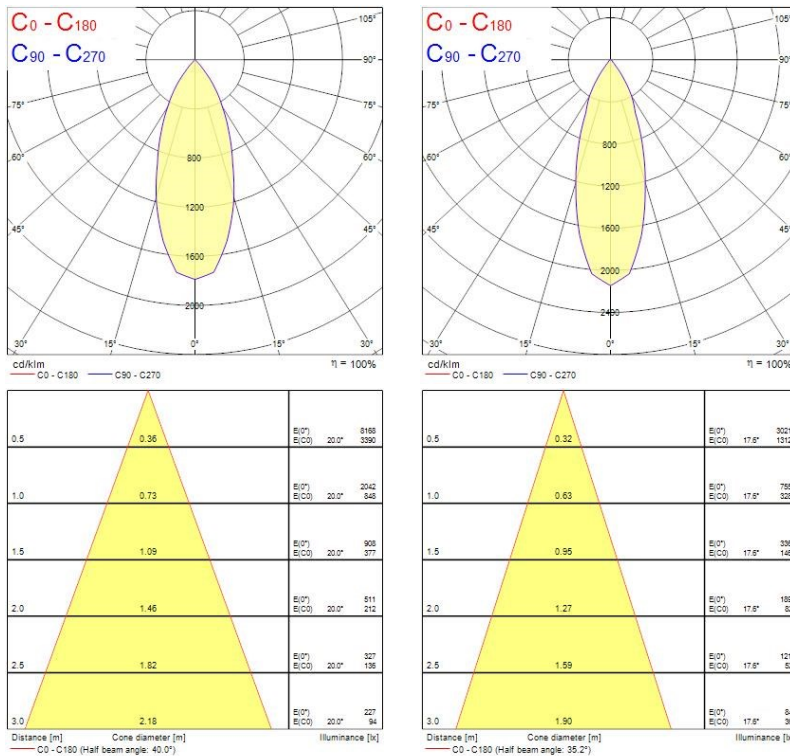

Myriad Square IP65 Silver Reflector - White Bezel

MYRIAD SQUARE IP65 FLOOD 4K PHDIM EM SILREF WBEZ
2056389

Dati di imballo

Tipologia imballo singolo	Carton
Product EAN number	5025768563890
Lunghezza imballo singolo (mm)	25.0
Larghezza imballo singolo (cm)	20.0
Packaging single depth (cm)	25.0
DUN14 (outer)	05025768563890
Quantità per imballo esterno	1
Packaging outer length / height (cm)	25.0
Packaging outer width (cm)	20.0
Packaging outer depth (cm)	25.0

FOTOMETRIA