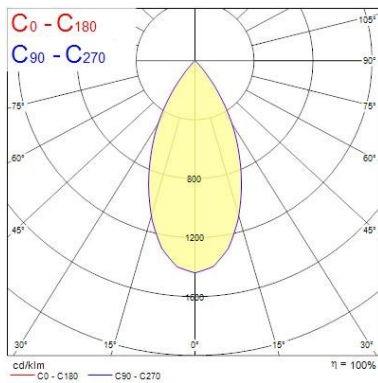

Myriad Square IP65 Silver Reflector - White Bezel

MYRIAD SQUARE IP65 FLOOD 4K STD EM SILREF WBEZ
2056387

DUN14 (outer)	05025768563876
Quantità per imballo esterno	1
Packaging outer length / height (cm)	25.0
Packaging outer width (cm)	20.0
Packaging outer depth (cm)	25.0

FOTOMETRIA

DISEGNI TECNICI