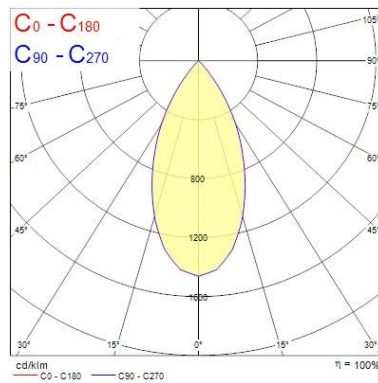

Myriad Square IP65 Silver Reflector - White Bezel

MYRIAD SQUARE IP65 FLOOD 4K STD EM SILREF WBEZ
2056387

DUN14 (outer)	05025768563876
Quantità per imballo esterno	1
Packaging outer length / height (cm)	25.0
Packaging outer width (cm)	20.0
Packaging outer depth (cm)	25.0

FOTOMETRIA

DISEGNI TECNICI