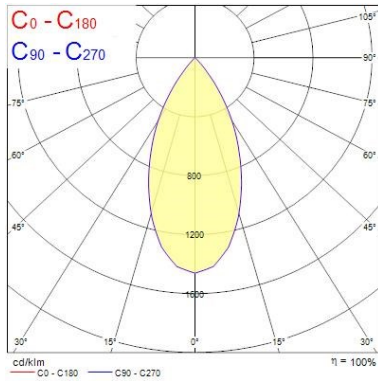

### Dati ottici

Fixture luminous flux (lm)	1142
Luminaire efficacy (lm/W)	114
L.O.R. (%)	100
Temperatura di colore (K)	4000
Colore della luce	Neutral White
CRI (Ra)	90
Cromaticità regolabile	No
Beam Angle (°)	48

### Dati dimensionali

Colore corpo lampada	Alluminio
IP rating	IP65/20
IK rating	IK02
Larghezza nominale prodotto (mm)	72
Nominal Product Height (mm)	64
Cutout Dimensions (W x L in mm or Diameter in mm)	72
Peso (Kg)	0.39
Recessed Depth (mm)	64

### Dati di imballo

Tipologia imballo singolo	Carton
Product EAN number	5025768563869
Lunghezza imballo singolo (mm)	17.5
Larghezza imballo singolo (cm)	15.0
Packaging single depth (cm)	17.5
DUN14 (outer)	05025768563869
Quantità per imballo esterno	1
Packaging outer length / height (cm)	17.5
Packaging outer width (cm)	15.0

### FOTOMETRIA