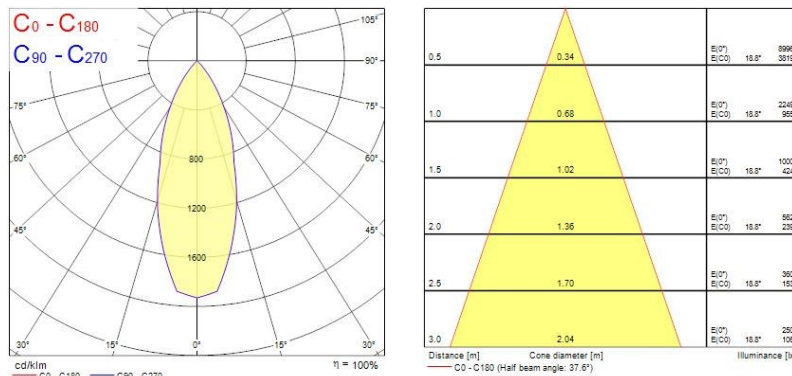

Myriad Square IP65 Silver Reflector - White Bezel

MYRIAD SQUARE IP65 FLOOD 3K DALI SILREF WBEZ
2056384

Lunghezza imballo singolo (mm)	17.5
Larghezza imballo singolo (cm)	15.0
Packaging single depth (cm)	17.5
DUN14 (outer)	05025768563845
Quantità per imballo esterno	1
Packaging outer length / height (cm)	17.5
Packaging outer width (cm)	15.0
Packaging outer depth (cm)	17.5

FOTOMETRIA