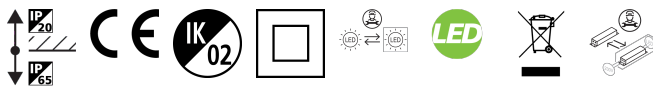

PANORAMICA DEL PRODOTTO

Nome prodotto	MYRIAD SQUARE IP65 FLOOD 3K PHDIM SILREF WBEZ
Tecnologia	LED
Housing	Alluminio
Montaggio	Ceiling recessed mounting
Environment	Interior
General application	Strutture alberghiere, Uffici, Residential & Consumer, Esercizi commerciali
ETIM Class	EC001744
E-number Finlandia	4278600
Garanzia	5 years
Fixture luminous flux (lm)	1165
Luminaire efficacy (lm/W)	117
L.O.R. (%)	100
Temperatura di colore (K)	3000
Colore della luce	Bianco Caldo
CRI (Ra)	90
Consistenza colore (SDCM)	SDCM3
Beam Angle (°)	48
Gruppo di rischio fotobiologico	RG1
Potenza totale (W)	10
Electrical protection	Classe II
Dimming method	Mains: leading / trailing edge
Colore corpo lampada	Alluminio
IP rating	IP65/20
IK rating	IK02
Product EAN number	5025768563821