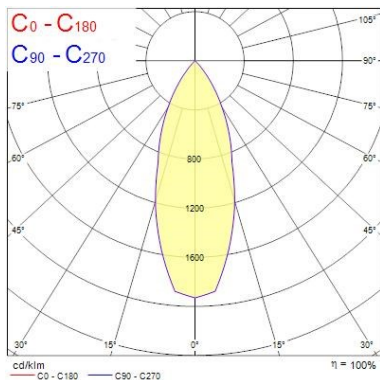

Dati ottici

Fixture luminous flux (lm)	1165
Luminaire efficacy (lm/W)	117
L.O.R. (%)	100
Temperatura di colore (K)	3000
Colore della luce	Bianco Caldo
CRI (Ra)	90
Consistenza colore (SDCM)	SDCM3
Cromaticità regolabile	No
Beam Angle (°)	48
Gruppo di rischio fotobiologico	RG1

Dati vita utile

Vita utile nominale - L70 B50	100000
Vita utile nominale - L80 B20	100000
Vita utile nominale - L90 B10	68500

Dati dimensionali

Colore corpo lampada	Alluminio
IP rating	IP65/20
IK rating	IK02
Larghezza nominale prodotto (mm)	72
Nominal Product Height (mm)	64
Cutout Dimensions (W x L in mm or Diameter in mm)	72
Peso (Kg)	0.39
Recessed Depth (mm)	64

Dati di imballo

Tipologia imballo singolo	Carton
---------------------------	--------

Myriad Square IP65 Silver Reflector - White Bezel

MYRIAD SQUARE IP65 FLOOD 3K PHDIM SILREF WBEZ
2056382

Product EAN number	5025768563821
Lunghezza imballo singolo (mm)	17.5
Larghezza imballo singolo (cm)	15.0
Packaging single depth (cm)	17.5
DUN14 (outer)	05025768563821
Quantità per imballo esterno	1
Packaging outer length / height (cm)	17.5
Packaging outer width (cm)	15.0
Packaging outer depth (cm)	17.5

FOTOMETRIA

Distance [m]	Cone diameter [m]	E ₁ (°) [lx]	E ₂ (°) [lx]
0.5	0.34	8996	3519
1.0	0.68	2249	880
1.5	1.02	1000	424
2.0	1.36	562	239
2.5	1.70	380	153
3.0	2.04	280	104

Distance [m] Cone diameter [m] Illuminance [lx]
C0 - C180 (Half beam angle: 37.6°)