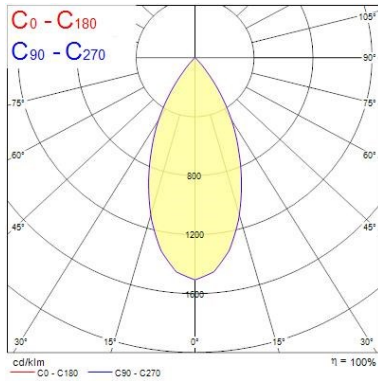

Myriad Square IP65 Silver Reflector - White Bezel

MYRIAD SQUARE IP65 FLOOD 3K STD SILREF WBEZ
2056380

Performance ambient temperature Tq (°C)	25
ETIM Class	EC001744
Garanzia	5 years

Dati ottici

Fixture luminous flux (lm)	1165
Luminaire efficacy (lm/W)	117
L.O.R. (%)	100
Temperatura di colore (K)	3000
Colore della luce	Bianco Caldo
CRI (Ra)	90
Cromaticità regolabile	No
Beam Angle (°)	48

Dati elettrici

Potenza totale (W)	10
Tensione di rete (V)	230-240V
Electrical protection	Classe II
Transformer required	Sì
Dimming method	N/A
Drive current (mA)	250
Energy Efficiency Class (A->G) of contained light source	E
Nominal Frequency (Hz)	50/60Hz

Dati vita utile

Vita utile nominale - L70 B50	50000

Dati dimensionali

Colore corpo lampada	Alluminio
IP rating	IP65/20
IK rating	IK02
Larghezza nominale prodotto (mm)	72
Nominal Product Height (mm)	64
Cutout Dimensions (W x L in mm or Diameter in mm)	72
Peso (Kg)	0.39
Recessed Depth (mm)	64

Dati di imballo

Tipologia imballo singolo	Carton
Product EAN number	5025768563807
Lunghezza imballo singolo (mm)	17.5
Larghezza imballo singolo (cm)	15.0
Packaging single depth (cm)	17.5
DUN14 (outer)	05025768563807
Quantità per imballo esterno	1
Packaging outer length / height (cm)	17.5
Packaging outer width (cm)	15.0

Myriad Square IP65 Silver Reflector - White Bezel

MYRIAD SQUARE IP65 FLOOD 3K STD SILREF WBEZ
2056380

Packaging outer depth (cm)

17.5

FOTOMETRIA

DISEGNI TECNICI