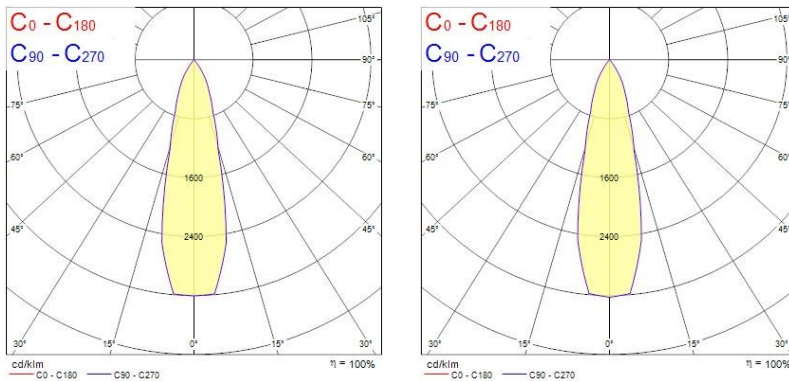

Myriad Square IP65 Black Reflector - White Bezel

MYRIAD SQUARE IP65 SPOT 4K PHDIM EM BLKREF WBEZ
2056377

Dati di imballo

Tipologia imballo singolo	Carton
Product EAN number	5025768563777
Lunghezza imballo singolo (mm)	25.0
Larghezza imballo singolo (cm)	20.0
Packaging single depth (cm)	25.0
DUN14 (outer)	05025768563777
Quantità per imballo esterno	1
Packaging outer length / height (cm)	25.0
Packaging outer width (cm)	20.0
Packaging outer depth (cm)	25.0

FOTOMETRIA

DISEGNI TECNICI