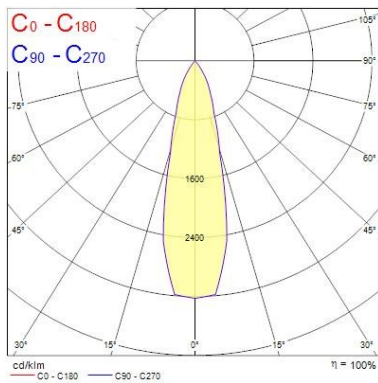

Myriad Square IP65 Black Reflector - White Bezel

MYRIAD SQUARE IP65 SPOT 4K PHDIM BLKREF WBEZ
2056376

Larghezza imballo singolo (cm)	15.0
Packaging single depth (cm)	17.5
DUN14 (outer)	05025768563760
Quantità per imballo esterno	1
Packaging outer length / height (cm)	17.5
Packaging outer width (cm)	15.0
Packaging outer depth (cm)	17.5

FOTOMETRIA

DISEGNI TECNICI