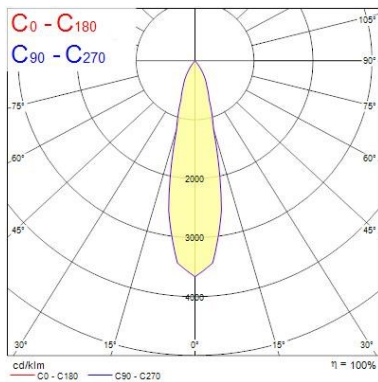

### Dati ottici

Fixture luminous flux (lm)	1092
Luminaire efficacy (lm/W)	109
L.O.R. (%)	100
Temperatura di colore (K)	3000
Colore della luce	Bianco Caldo
CRI (Ra)	90
Consistenza colore (SDCM)	SDCM3
Cromaticità regolabile	No
Beam Angle (°)	25
Gruppo di rischio fotobiologico	RG1

### Dati dimensionali

Colore corpo lampada	Alluminio
IP rating	IP65/20
IK rating	IK02
Finitura del riflettore	Nero
Larghezza nominale prodotto (mm)	72
Nominal Product Height (mm)	64
Cutout Dimensions (W x L in mm or Diameter in mm)	72
Peso (Kg)	0.39
Recessed Depth (mm)	64

### FOTOMETRIA