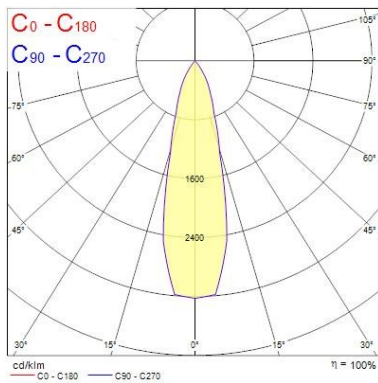

Myriad Square IP65 White Reflector - White Bezel

MYRIAD SQUARE IP65 SPOT 4K DALI WHTREF WBEZ
2056366

Larghezza imballo singolo (cm)	15.0
Packaging single depth (cm)	17.5
DUN14 (outer)	05025768563661
Quantità per imballo esterno	1
Packaging outer length / height (cm)	17.5
Packaging outer width (cm)	15.0
Packaging outer depth (cm)	17.5

FOTOMETRIA

DISEGNI TECNICI