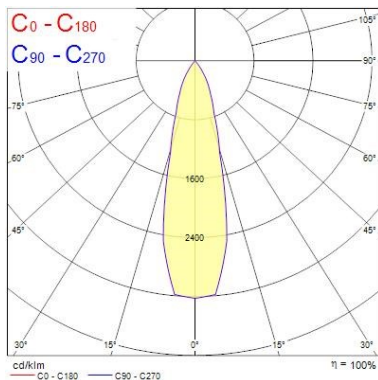

Myriad Square IP65 White Reflector - White Bezel

MYRIAD SQUARE IP65 SPOT 4K PHDIM WHTREF WBEZ
2056364

Larghezza imballo singolo (cm)	15.0
Packaging single depth (cm)	17.5
DUN14 (outer)	05025768563647
Quantità per imballo esterno	1
Packaging outer length / height (cm)	17.5
Packaging outer width (cm)	15.0
Packaging outer depth (cm)	17.5

FOTOMETRIA

DISEGNI TECNICI