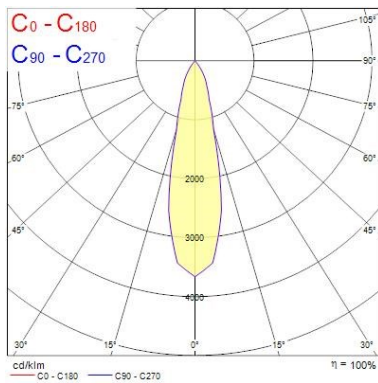

Myriad Square IP65 White Reflector - White Bezel

MYRIAD SQUARE IP65 SPOT 3K DALI WHTREF WBEZ
2056360

Larghezza imballo singolo (cm)	15.0
Packaging single depth (cm)	17.5
DUN14 (outer)	05025768563609
Quantità per imballo esterno	1
Packaging outer length / height (cm)	17.5
Packaging outer width (cm)	15.0
Packaging outer depth (cm)	17.5

FOTOMETRIA

DISEGNI TECNICI