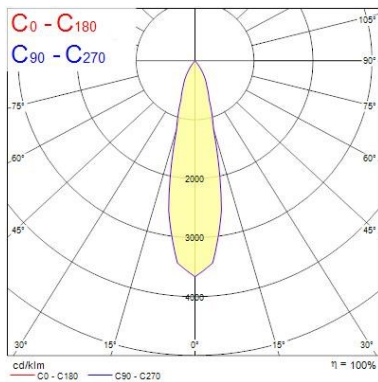

Myriad Square IP65 White Reflector - White Bezel

MYRIAD SQUARE IP65 SPOT 3K PHDIM WHTREF WBEZ
2056358

Product EAN number	5025768563586
Lunghezza imballo singolo (mm)	17.5
Larghezza imballo singolo (cm)	15.0
Packaging single depth (cm)	17.5
DUN14 (outer)	05025768563586
Quantità per imballo esterno	1
Packaging outer length / height (cm)	17.5
Packaging outer width (cm)	15.0
Packaging outer depth (cm)	17.5

FOTOMETRIA

DISEGNI TECNICI