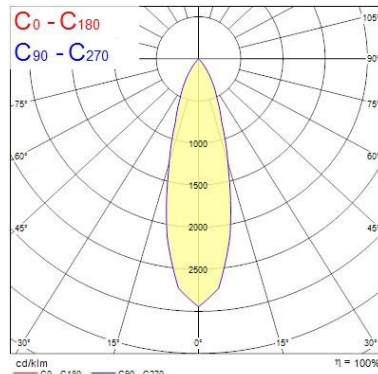

Myriad Square IP65 Silver Reflector - White Bezel MYRIAD SQUARE IP65 SPOT 4K DALI EM SILREF WBEZ 2056355

Product EAN number	5025768563555
Lunghezza imballo singolo (mm)	25.0
Larghezza imballo singolo (cm)	20.0
Packaging single depth (cm)	25.0
DUN14 (outer)	05025768563555
Quantità per imballo esterno	1
Packaging outer length / height (cm)	25.0
Packaging outer width (cm)	20.0
Packaging outer depth (cm)	25.0

FOTOMETRIA