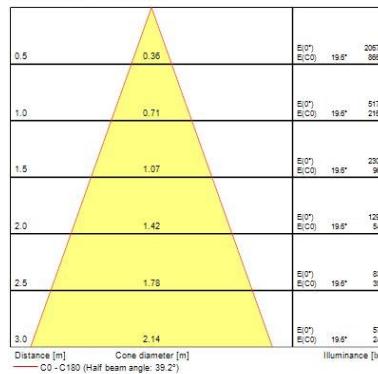

Myriad Square IP65 Silver Reflector - White Bezel MYRIAD SQUARE IP65 SPOT 4K DALI EM SILREF WBEZ 2056355

Product EAN number	5025768563555
Lunghezza imballo singolo (mm)	25.0
Larghezza imballo singolo (cm)	20.0
Packaging single depth (cm)	25.0
DUN14 (outer)	05025768563555
Quantità per imballo esterno	1
Packaging outer length / height (cm)	25.0
Packaging outer width (cm)	20.0
Packaging outer depth (cm)	25.0

FOTOMETRIA