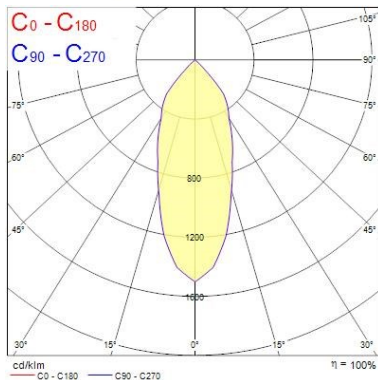

Myriad Square IP65 Silver Reflector - White Bezel MYRIAD SQUARE IP65 SPOT 4K DALI EM SILREF WBEZ 2056355

Product EAN number	5025768563555
Lunghezza imballo singolo (mm)	25.0
Larghezza imballo singolo (cm)	20.0
Packaging single depth (cm)	25.0
DUN14 (outer)	05025768563555
Quantità per imballo esterno	1
Packaging outer length / height (cm)	25.0
Packaging outer width (cm)	20.0
Packaging outer depth (cm)	25.0

FOTOMETRIA