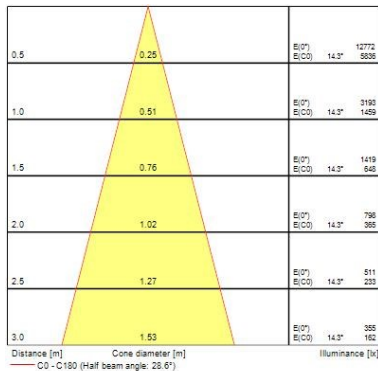

Myriad Square IP65 Silver Reflector - White Bezel MYRIAD SQUARE IP65 SPOT 4K DALI EM SILREF WBEZ 2056355

Product EAN number	5025768563555
Lunghezza imballo singolo (mm)	25.0
Larghezza imballo singolo (cm)	20.0
Packaging single depth (cm)	25.0
DUN14 (outer)	05025768563555
Quantità per imballo esterno	1
Packaging outer length / height (cm)	25.0
Packaging outer width (cm)	20.0
Packaging outer depth (cm)	25.0

FOTOMETRIA