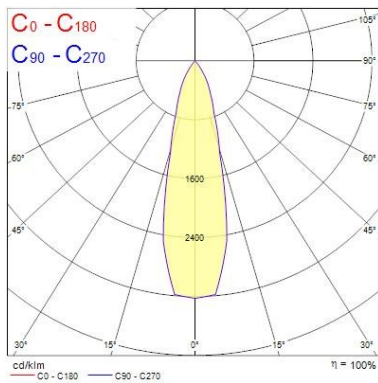

Myriad Square IP65 Silver Reflector - White Bezel

MYRIAD SQUARE IP65 SPOT 4K STD EM SILREF WBEZ
2056351

DUN14 (outer)	05025768563517
Quantità per imballo esterno	1
Packaging outer length / height (cm)	25.0
Packaging outer width (cm)	20.0
Packaging outer depth (cm)	25.0

FOTOMETRIA

DISEGNI TECNICI