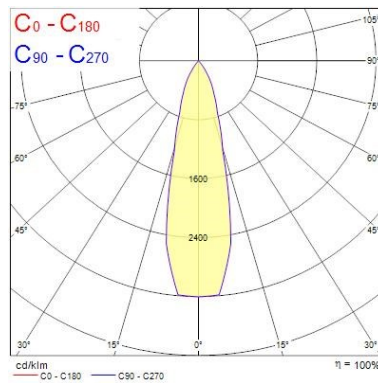

### Dati ottici

Fixture luminous flux (lm)	1084
Luminaire efficacy (lm/W)	108
L.O.R. (%)	100
Temperatura di colore (K)	4000
Colore della luce	Neutral White
CRI (Ra)	90
Cromaticità regolabile	No
Beam Angle (°)	25
Luminous flux (emergency) (lm)	344
Emergency duration (h)	3

### Dati dimensionali

Colore corpo lampada	Alluminio
IP rating	IP65/20
IK rating	IK02
Larghezza nominale prodotto (mm)	72
Nominal Product Height (mm)	64
Cutout Dimensions (W x L in mm or Diameter in mm)	72
Peso (Kg)	1.39
Recessed Depth (mm)	64

### Dati di imballo

Tipologia imballo singolo	Carton
Product EAN number	5025768563517
Lunghezza imballo singolo (mm)	25.0
Larghezza imballo singolo (cm)	20.0
Packaging single depth (cm)	25.0

### FOTOMETRIA