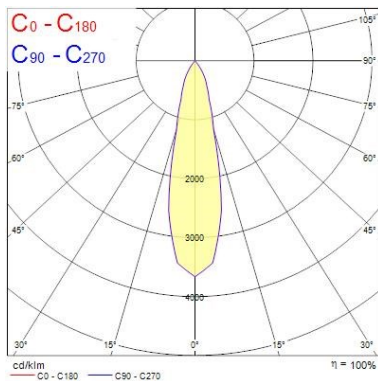

Myriad Square IP65 Silver Reflector - White Bezel

MYRIAD SQUARE IP65 SPOT 3K STD SILREF WBEZ
2056344

Packaging outer length / height (cm)	17.5
Packaging outer width (cm)	15.0
Packaging outer depth (cm)	17.5

FOTOMETRIA

DISEGNI TECNICI