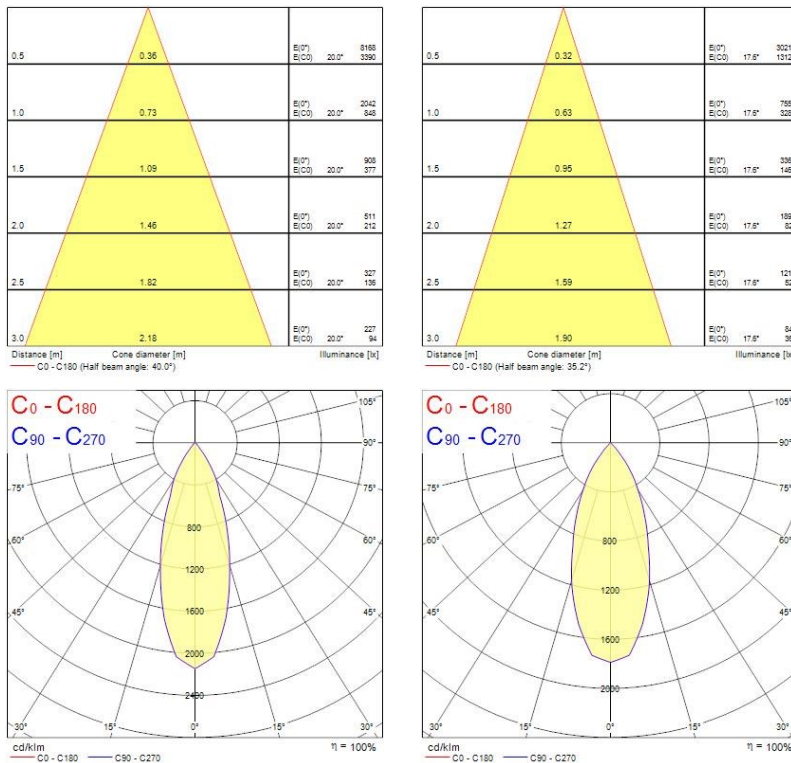

Myriad square - flood

MYRIAD SQUARE HOUS FLOOD 4K DALI EM BLACK REFL
2056343

Dati di imballo

Tipologia imballo singolo	Carton
Product EAN number	5025768563432
Lunghezza imballo singolo (mm)	25.0
Larghezza imballo singolo (cm)	20.0
Packaging single depth (cm)	25.0
DUN14 (outer)	05025768563432
Quantità per imballo esterno	1
Packaging outer length / height (cm)	25.0
Packaging outer width (cm)	20.0
Packaging outer depth (cm)	25.0

FOTOMETRIA