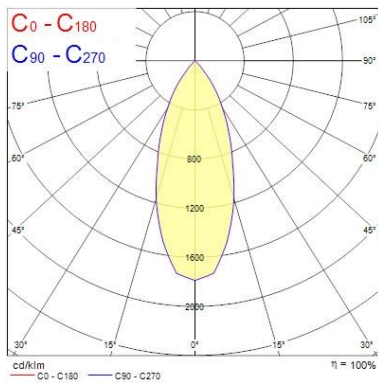

### Dati ottici

Fixture luminous flux (lm)	1142
Luminaire efficacy (lm/W)	114
L.O.R. (%)	100
Temperatura di colore (K)	4000
Colore della luce	Neutral White
CRI (Ra)	90
Consistenza colore (SDCM)	SDCM3
Cromaticità regolabile	No
Beam Angle (°)	48
Gruppo di rischio fotobiologico	RG1

### Dati dimensionali

Colore corpo lampada	Alluminio
IP rating	IP20
IK rating	IK02
Finitura del riflettore	Nero
Larghezza nominale prodotto (mm)	72
Nominal Product Height (mm)	64
Cutout Dimensions (W x L in mm or Diameter in mm)	72
Peso (Kg)	0.37
Recessed Depth (mm)	64

### FOTOMETRIA

Distance [m]	Cone diameter [m]	E <sub>10°</sub> [lx]	E <sub>10°</sub> [lx]
0.5	0.36	8188	3390
1.0	0.73	2042	848
1.5	1.09	908	377
2.0	1.46	511	212
2.5	1.82	327	136
3.0	2.18	227	94

Distance [m] Cone diameter [m] Illuminance [lx]  
C0 - C180 (Half beam angle: 40.0°)