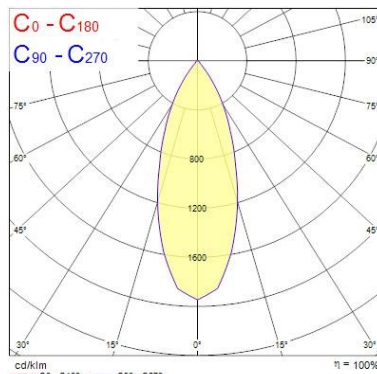

### Dati ottici

Fixture luminous flux (lm)	1165
Luminaire efficacy (lm/W)	97
L.O.R. (%)	100
Temperatura di colore (K)	3000
Colore della luce	Bianco Caldo
CRI (Ra)	85
Consistenza colore (SDCM)	SDCM3
Cromaticità regolabile	No
Beam Angle (°)	48
Gruppo di rischio fotobiologico	RG1
Luminous flux (emergency) (lm)	359
Emergency duration (h)	3

### Dati dimensionali

Colore corpo lampada	Alluminio
IP rating	IP20
IK rating	IK02
Finitura del riflettore	Nero
Larghezza nominale prodotto (mm)	72
Nominal Product Height (mm)	64
Cutout Dimensions (W x L in mm or Diameter in mm)	72
Peso (Kg)	1.37
Recessed Depth (mm)	64

### FOTOMETRIA

Distance [m]	Cone diameter [m]	Beam diameter [m]	Illuminance [lx]
0.5	0.34	8996	3519
1.0	0.68	2249	965
1.5	1.02	1002	424
2.0	1.36	582	239
2.5	1.70	380	152
3.0	2.04	250	106

Distance [m] Cone diameter [m] Illuminance [lx]  
C0 - C180 (Half beam angle: 37.6°)

Distance [m]	Cone diameter [m]	Beam diameter [m]	Illuminance [lx]
0.5	0.34	2798	1158
1.0	0.68	699	297
1.5	1.03	311	132
2.0	1.37	175	74
2.5	1.71	112	46
3.0	2.05	75	31

Distance [m] Cone diameter [m] Illuminance [lx]  
C0 - C180 (Half beam angle: 37.6°)