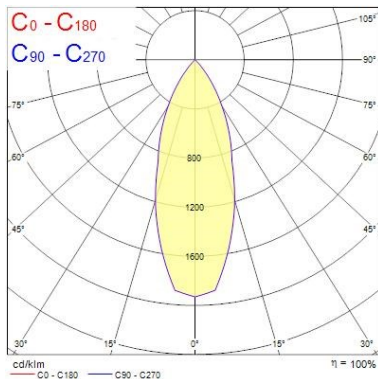

### Dati ottici

Fixture luminous flux (lm)	1165
Luminaire efficacy (lm/W)	97
L.O.R. (%)	100
Temperatura di colore (K)	3000
Colore della luce	Bianco Caldo
CRI (Ra)	85
Consistenza colore (SDCM)	SDCM3
Cromaticità regolabile	No
Beam Angle (°)	48
Gruppo di rischio fotobiologico	RG1
Luminous flux (emergency) (lm)	359
Emergency duration (h)	3

### Dati dimensionali

Colore corpo lampada	Alluminio
IP rating	IP20
IK rating	IK02
Finitura del riflettore	Nero
Larghezza nominale prodotto (mm)	72
Nominal Product Height (mm)	64
Cutout Dimensions (W x L in mm or Diameter in mm)	72
Peso (Kg)	1.37
Recessed Depth (mm)	64

### FOTOMETRIA

Distance [m]	Cone diameter [m]	Beam diameter [m]	Illuminance [lx]
0.5	0.34	8996	3519
1.0	0.68	2249	965
1.5	1.02	1002	424
2.0	1.36	582	239
2.5	1.70	380	152
3.0	2.04	250	106

Distance [m] Cone diameter [m] Illuminance [lx]  
C0 - C180 (Half beam angle: 37.6°)