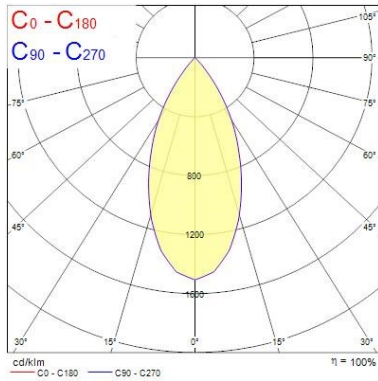

### Dati ottici

Fixture luminous flux (lm)	1165
Luminaire efficacy (lm/W)	117
L.O.R. (%)	100
Temperatura di colore (K)	3000
Colore della luce	Bianco Caldo
CRI (Ra)	90
Cromaticità regolabile	No
Beam Angle (°)	48

### Dati dimensionali

Colore corpo lampada	Alluminio
IP rating	IP20
IK rating	IK02
Finitura del riflettore	Nero
Larghezza nominale prodotto (mm)	72
Nominal Product Height (mm)	64
Cutout Dimensions (W x L in mm or Diameter in mm)	72
Peso (Kg)	0.37
Recessed Depth (mm)	64

### Dati di imballo

Tipologia imballo singolo	Carton
Product EAN number	5025768563326
Lunghezza imballo singolo (mm)	17.5
Larghezza imballo singolo (cm)	15.0
Packaging single depth (cm)	17.5
DUN14 (outer)	05025768563326
Quantità per imballo esterno	1
Packaging outer length / height (cm)	17.5

### FOTOMETRIA