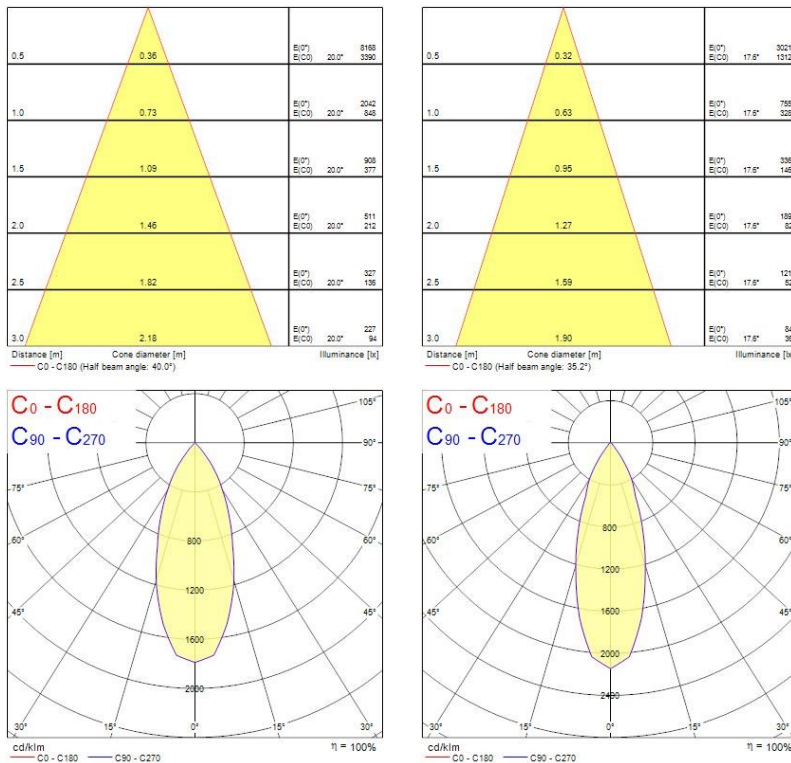

Myriad square - spot MYRIAD SQUARE HOUS FLOOD 4K DALI EM WHITE REFL 2056331

Dati di imballo

Tipologia imballo singolo	Carton
Product EAN number	5025768563319
Lunghezza imballo singolo (mm)	25.0
Larghezza imballo singolo (cm)	20.0
Packaging single depth (cm)	25.0
DUN14 (outer)	05025768563319
Quantità per imballo esterno	1
Packaging outer length / height (cm)	25.0
Packaging outer width (cm)	20.0
Packaging outer depth (cm)	25.0

FOTOMETRIA