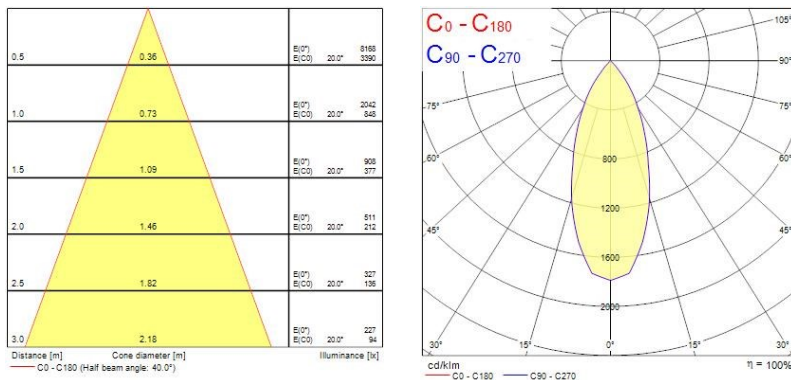

Myriad square - spot MYRIAD SQUARE HOUS FLOOD 4K DALI WHITE REFL 2056330

Product EAN number	5025768563302
Lunghezza imballo singolo (mm)	17.5
Larghezza imballo singolo (cm)	15.0
Packaging single depth (cm)	17.5
DUN14 (outer)	05025768563302
Quantità per imballo esterno	1
Packaging outer length / height (cm)	17.5
Packaging outer width (cm)	15.0
Packaging outer depth (cm)	17.5

FOTOMETRIA