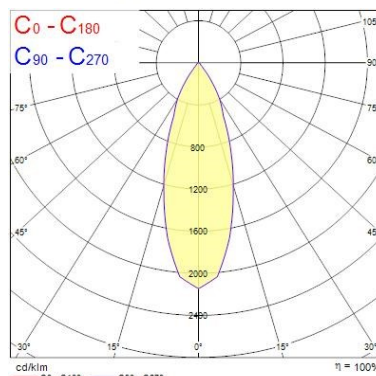

Dati ottici

Fixture luminous flux (lm)	1142
Luminaire efficacy (lm/W)	95
L.O.R. (%)	100
Temperatura di colore (K)	4000
Colore della luce	Neutral White
CRI (Ra)	90
Consistenza colore (SDCM)	SDCM3
Cromaticità regolabile	No
Beam Angle (°)	48
Gruppo di rischio fotobiologico	RG1
Luminous flux (emergency) (lm)	352
Emergency duration (h)	3

Dati vita utile

Vita utile nominale - L70 B50	100000
Vita utile nominale - L80 B20	100000
Vita utile nominale - L90 B10	68500

Dati dimensionali

Colore corpo lampada	Alluminio
IP rating	IP20
IK rating	IK02
Finitura del riflettore	Bianco
Larghezza nominale prodotto (mm)	72
Nominal Product Height (mm)	64
Cutout Dimensions (W x L in mm or Diameter in mm)	72
Peso (Kg)	1.37
Recessed Depth (mm)	64

FOTOMETRIA

Distance [m]	Cone diameter [m]	E _{0°} [lx]	E _{10°} [lx]	E _{20°} [lx]
0.5	0.36	8168	2032	3390
1.0	0.73	2042	508	848
1.5	1.09	908	227	377
2.0	1.46	511	128	212
2.5	1.82	327	82	136
3.0	2.18	227	57	94

Distance [m] Cone diameter [m] Illuminance [lx]
C0 - C180 (Half beam angle: 40.0°)

DISEGNI TECNICI