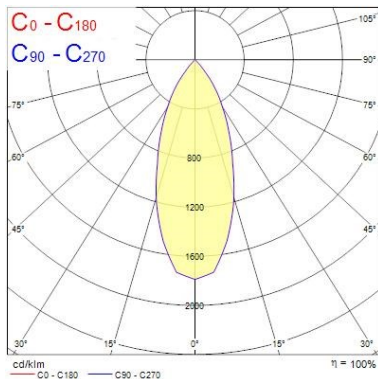

Myriad square - spot

MYRIAD SQUARE HOUS FLOOD 4K PHDIM EM WHITE REFL
2056329

Dati di imballo

Tipologia imballo singolo	Carton
Product EAN number	5025768563296
Lunghezza imballo singolo (mm)	25.0
Larghezza imballo singolo (cm)	20.0
Packaging single depth (cm)	25.0
DUN14 (outer)	05025768563296
Quantità per imballo esterno	1
Packaging outer length / height (cm)	25.0
Packaging outer width (cm)	20.0
Packaging outer depth (cm)	25.0

FOTOMETRIA