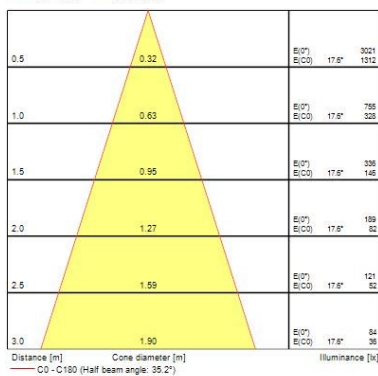

Dati ottici

Fixture luminous flux (lm)	1142
Luminaire efficacy (lm/W)	95
L.O.R. (%)	100
Temperatura di colore (K)	4000
Colore della luce	Neutral White
CRI (Ra)	90
Consistenza colore (SDCM)	SDCM3
Cromaticità regolabile	No
Beam Angle (°)	48
Gruppo di rischio fotobiologico	RG1
Luminous flux (emergency) (lm)	352
Emergency duration (h)	3

Dati vita utile

Vita utile nominale - L70 B50	100000
Vita utile nominale - L80 B20	100000
Vita utile nominale - L90 B10	68500

Dati dimensionali

Colore corpo lampada	Alluminio
IP rating	IP20
IK rating	IK02
Finitura del riflettore	Bianco
Larghezza nominale prodotto (mm)	72
Nominal Product Height (mm)	64
Cutout Dimensions (W x L in mm or Diameter in mm)	72
Peso (Kg)	1.37
Recessed Depth (mm)	64

Myriad square - spot

MYRIAD SQUARE HOUS FLOOD 4K PHDIM EM WHITE REFL
2056329

Dati di imballo

Tipologia imballo singolo	Carton
Product EAN number	5025768563296
Lunghezza imballo singolo (mm)	25.0
Larghezza imballo singolo (cm)	20.0
Packaging single depth (cm)	25.0
DUN14 (outer)	05025768563296
Quantità per imballo esterno	1
Packaging outer length / height (cm)	25.0
Packaging outer width (cm)	20.0
Packaging outer depth (cm)	25.0

Distance [m] Cone diameter [m] Illuminance [lx]
C0 - C180 (Half beam angle: 40.0°)

DISEGNI TECNICI