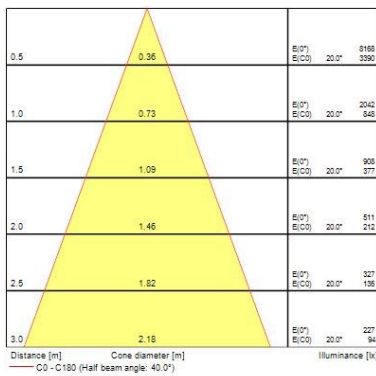

Myriad square - spot

MYRIAD SQUARE HOUS FLOOD 4K PHDIM WHITE REFL

2056328

Packaging single depth (cm)	17.5
DUN14 (outer)	05025768563289
Quantità per imballo esterno	1
Packaging outer length / height (cm)	17.5
Packaging outer width (cm)	15.0
Packaging outer depth (cm)	17.5

FOTOMETRIA