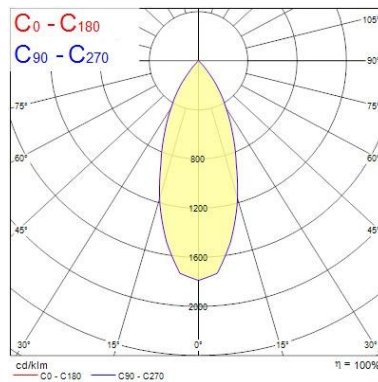

Myriad square - spot

MYRIAD SQUARE HOUS FLOOD 4K PHDIM WHITE REFL

2056328

Packaging single depth (cm)	17.5
DUN14 (outer)	05025768563289
Quantità per imballo esterno	1
Packaging outer length / height (cm)	17.5
Packaging outer width (cm)	15.0
Packaging outer depth (cm)	17.5

FOTOMETRIA