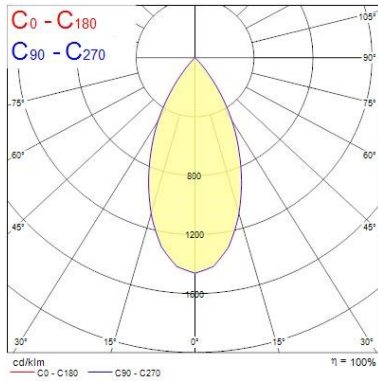

Dati vita utile

Vita utile nominale - L70 B50	50000
-------------------------------	-------

Dati dimensionali

Colore corpo lampada	Alluminio
IP rating	IP20
IK rating	IK02
Finitura del riflettore	Bianco
Larghezza nominale prodotto (mm)	72
Nominal Product Height (mm)	64
Cutout Dimensions (W x L in mm or Diameter in mm)	72
Peso (Kg)	0.37
Recessed Depth (mm)	64

Dati di imballo

Tipologia imballo singolo	Carton
Product EAN number	5025768563265
Lunghezza imballo singolo (mm)	17.5
Larghezza imballo singolo (cm)	15.0
Packaging single depth (cm)	17.5
DUN14 (outer)	05025768563265
Quantità per imballo esterno	1
Packaging outer length / height (cm)	17.5

Myriad square - spot

MYRIAD SQUARE HOUS FLOOD 4K STD WHITE REFL

2056326

Packaging outer width (cm)	15.0
Packaging outer depth (cm)	17.5

FOTOMETRIA

DISEGNI TECNICI